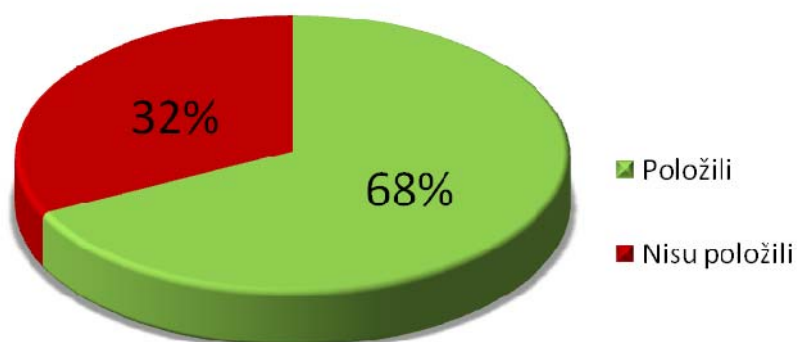

Analiza ispita iz Numeričkih i statističkih metoda (KI) zimski rok 2007

OPĆE INFORMACIJE O USPJEHU		
	Broj studenata	Postotak
Registrirano	65	100,0%
Položili	44	67,7%
Nisu položili	21	32,3%

USPJEH PO OCJENAMA	
Ocjena	Broj studenata
ocjena 5	9
ocjena 4	7
ocjena 3	14
ocjena 2	14
Prosječna ocjena	3,3