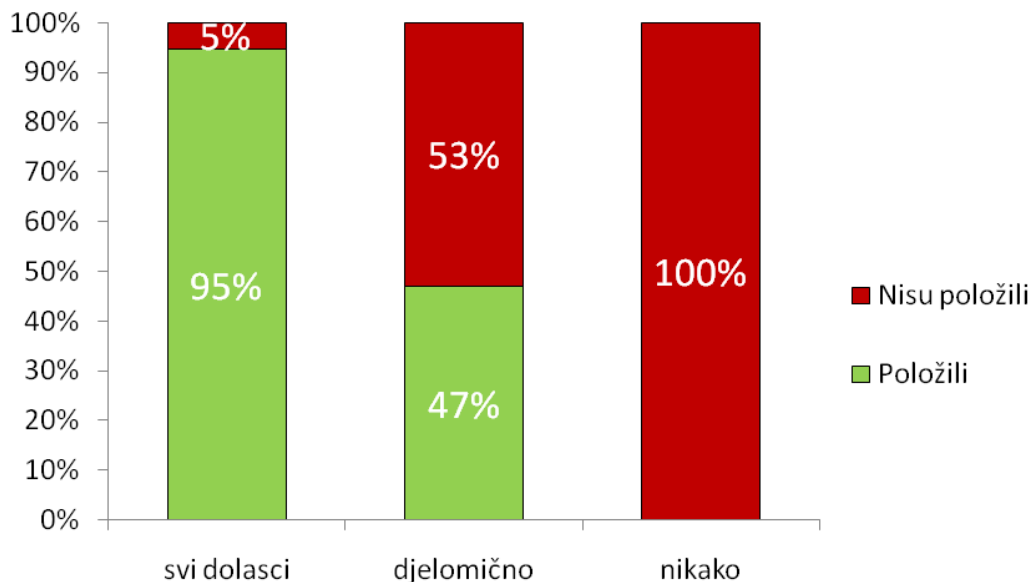

Analiza ispita iz Numeričkih i statističkih metoda (KI) zimski rok 2007

OPĆE INFORMACIJE O USPJEHU		
	Broj studenata	Postotak
Registrirano	65	100,0%
Položili	44	67,7%
Nisu položili	21	32,3%

USPJEH PO OCJENAMA	
Ocjena	Broj studenata
ocjena 5	9
ocjena 4	7
ocjena 3	14
ocjena 2	14
Prosječna ocjena	3,3

REZULTATI PREMA SUDJELOVANJU NA KOLOKVIJIMA			
Broj kolokvija	svi dolasci	djelomično	nikako
Broj studenata	38	17	10
Broj položenih	36	8	0
Postotak	94,7%	47,1%	0,0%

PROSJEČNA POSJEĆENOST NASTAVE PREMA OCJENI	
Ocjena	Postotak
ocjena 5	74%
ocjena 4	69%
ocjena 3	61%
ocjena 2	41%
ocjena 1	37%