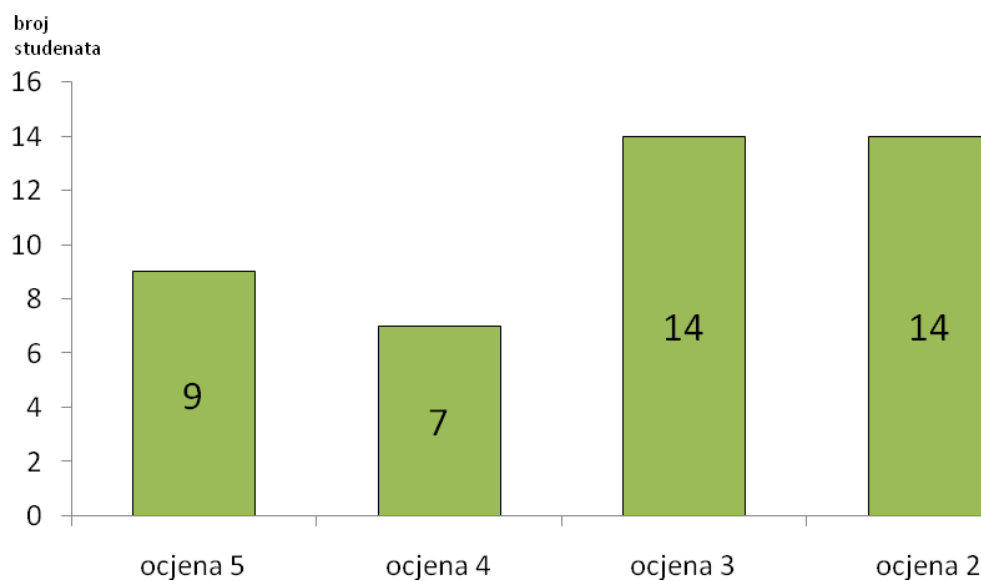

Analiza ispita iz Numeričkih i statističkih metoda (KI) zimski rok 2007

OPĆE INFORMACIJE O USPJEHU		
	Broj studenata	Postotak
Registrirano	65	100,0%
Položili	44	67,7%
Nisu položili	21	32,3%

USPJEH PO OCJENAMA	
Ocjena	Broj studenata
ocjena 5	9
ocjena 4	7
ocjena 3	14
ocjena 2	14
Prosječna ocjena	3,3

REZULTATI PREMA SUDJELOVANJU NA KOLOKVIJIMA			
Broj kolokvija	svi dolasci	djelomično	nikako
Broj studenata	38	17	10
Broj položenih	36	8	0
Postotak	94,7%	47,1%	0,0%

PROSJEČNA POSJEĆENOST NASTAVE PREMA OCJENI	
Ocjena	Postotak
ocjena 5	74%
ocjena 4	69%
ocjena 3	61%
ocjena 2	41%
ocjena 1	37%